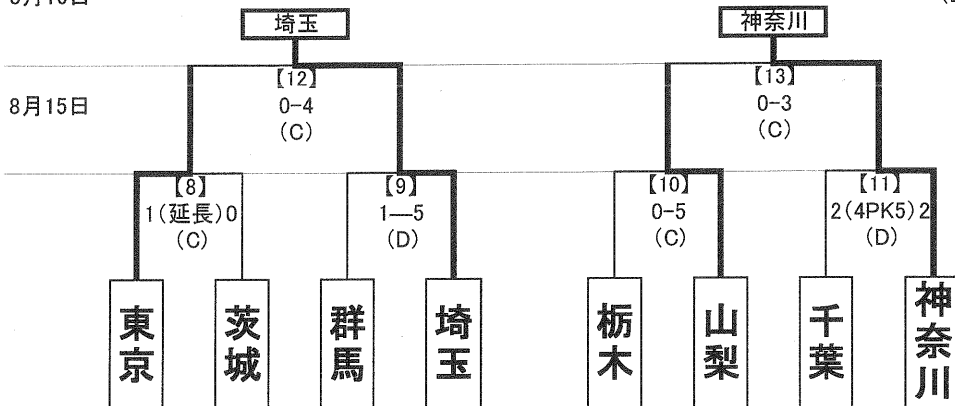

第70回国民体育大会 関東ブロック大会サッカー競技 組み合わせ

記録報告責任者
 (公財)埼玉県サッカー協会 広報委員長 荒川裕治

【成年男子】 本大会出場……群馬、千葉

会場：(A)熊谷スポーツ文化公園陸上競技場
 (B)熊谷スポーツ文化公園補助陸上競技場

8月16日

8月17日

【女子】 本大会出場……埼玉、神奈川

会場：(C)浦和駒場スタジアム
 (D)秋葉の森総合公園サッカー場

8月16日

8月17日

【少年男子】 本大会出場……山梨、神奈川、茨城、東京

会場：(E)埼玉スタジアム2002第2グラウンド
 (F)埼玉スタジアム2002第3グラウンド

U-16リーグ結果

Aブロック	1位	茨城	2位	神奈川	3位	栃木	4位	群馬
Bブロック	1位	東京	2位	山梨	3位	埼玉	4位	千葉

8月15日

山梨は通過

神奈川は通過

8月16日

※【 】数字はマッチナンバー