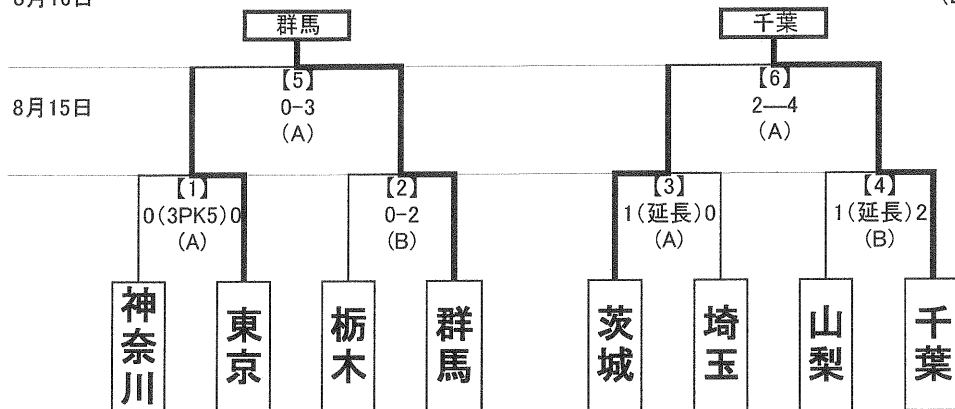

第70回国民体育大会 関東ブロック大会サッカー競技 組み合わせ

記録報告責任者
 (公財)埼玉県サッカー協会 広報委員長 荒川裕治

【成年男子】 本大会出場……群馬、千葉

会場：(A)熊谷スポーツ文化公園陸上競技場
 (B)熊谷スポーツ文化公園補助陸上競技場

8月16日

8月17日

【女子】 本大会出場……埼玉、神奈川

会場：(C)浦和駒場スタジアム
 (D)秋葉の森総合公園サッカー場

8月16日

8月17日

【少年男子】 本大会出場……山梨、神奈川、茨城、東京

会場：(E)埼玉スタジアム2002第2グラウンド
 (F)埼玉スタジアム2002第3グラウンド

U-16リーグ結果

Aブロック	1位	茨城	2位	神奈川	3位	栃木	4位	群馬
Bブロック	1位	東京	2位	山梨	3位	埼玉	4位	千葉

8月15日

山梨は通過

神奈川は通過

8月16日

※【 】数字はマッチナンバー