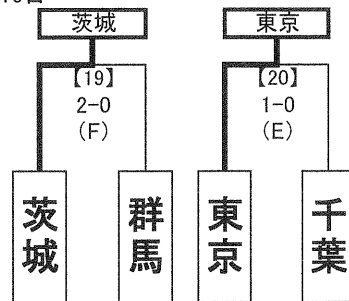

山梨は通過

神奈川は通過

8月16日