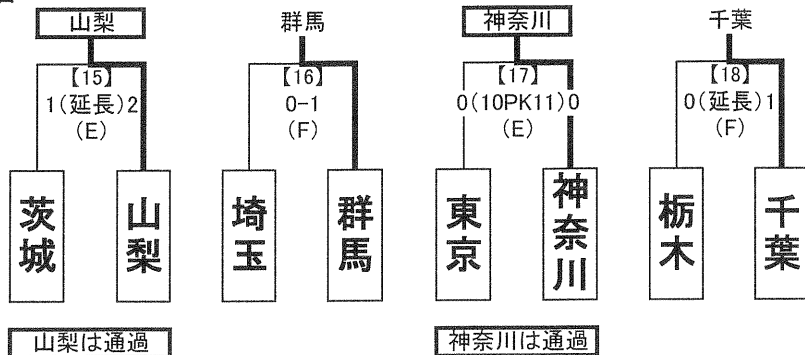

8月16日

8月17日

【少年男子】 本大会出場……山梨、神奈川、茨城、東京

会場：(E)埼玉スタジアム2002第2グラウンド
 (F)埼玉スタジアム2002第3グラウンド

U-16リーグ結果

Aブロック	1位	茨城	2位	神奈川	3位	栃木	4位	群馬
Bブロック	1位	東京	2位	山梨	3位	埼玉	4位	千葉

8月15日

山梨は通過